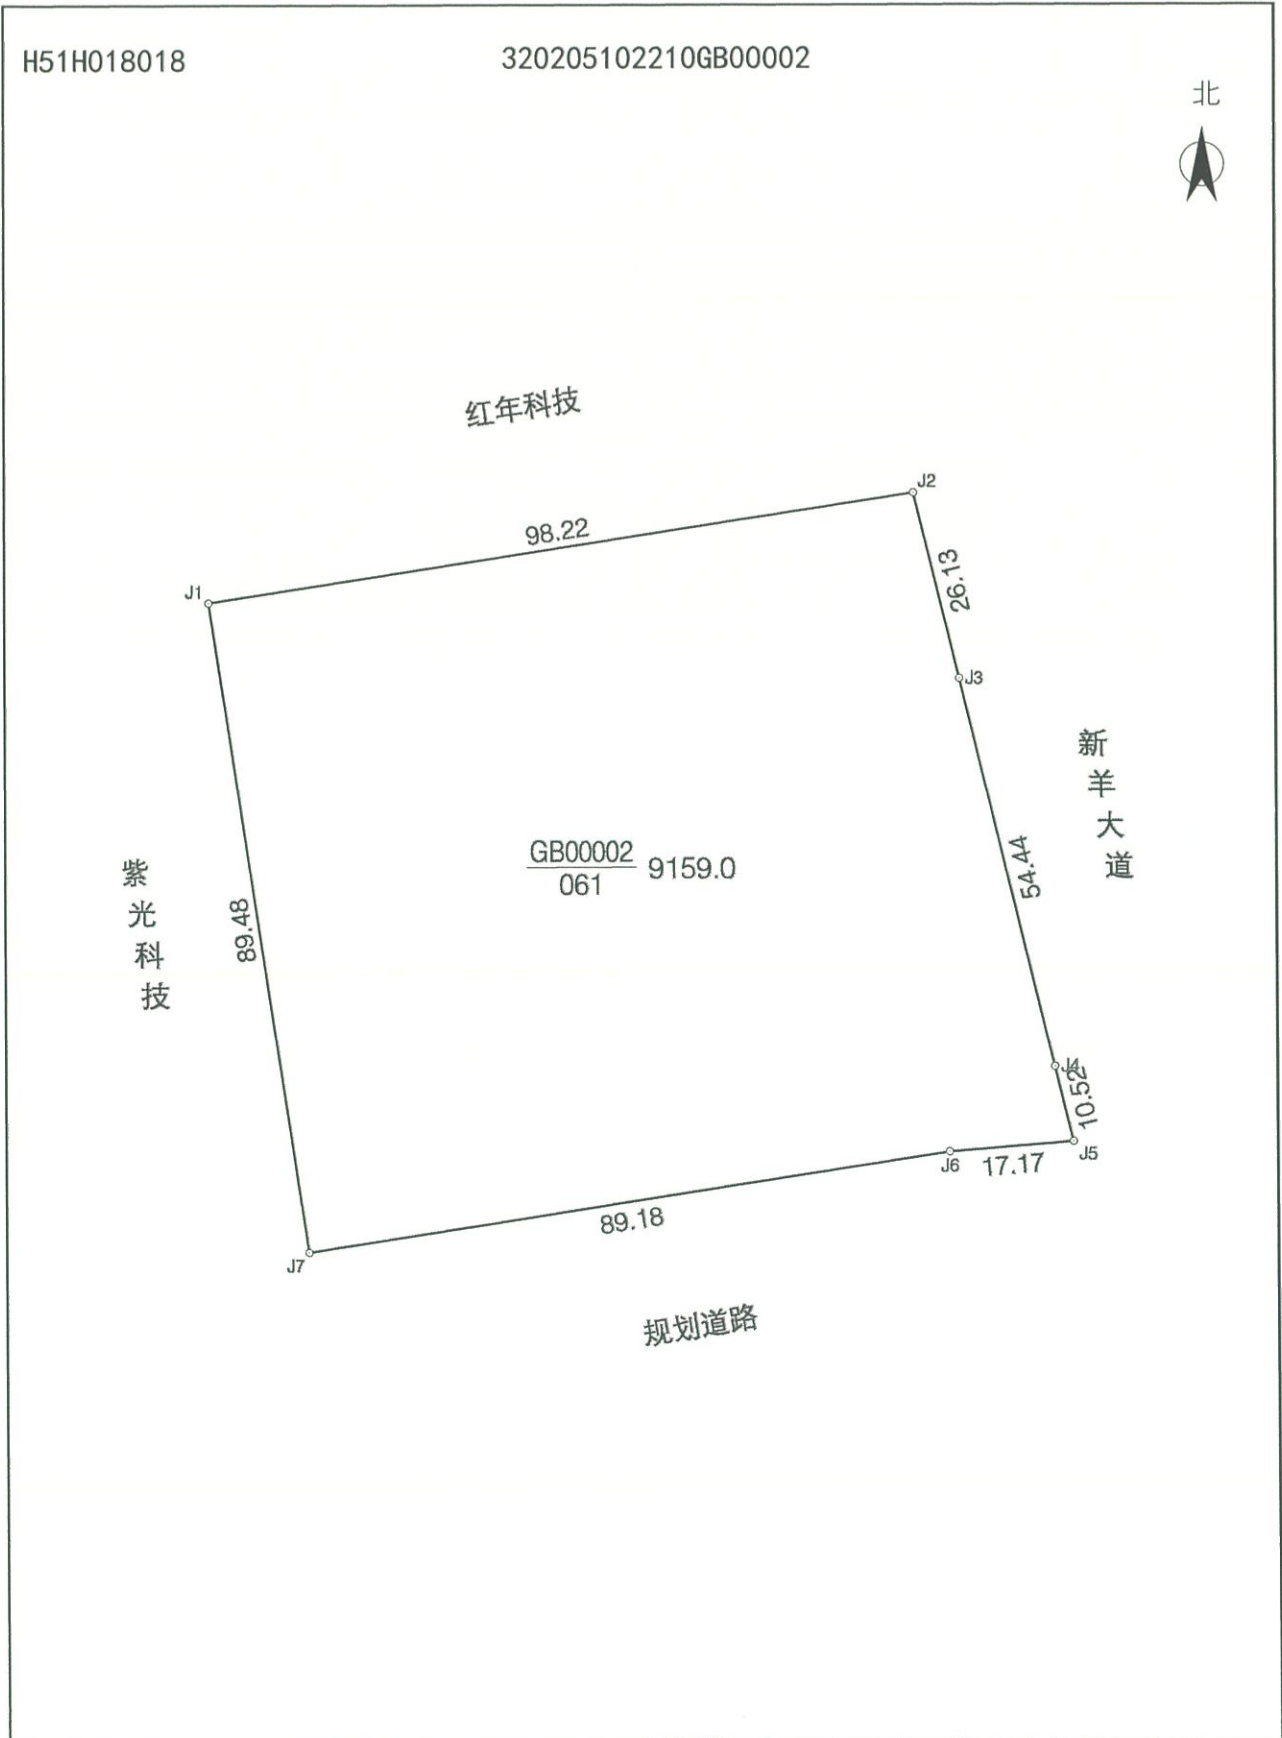

宗 地 图

XDG(XS)-2021-08号

单位: m · m²

H51H018018

320205102210GB00002

北

绘图员: 张科

1:1000
审核员: 华建国

2021年8月6日